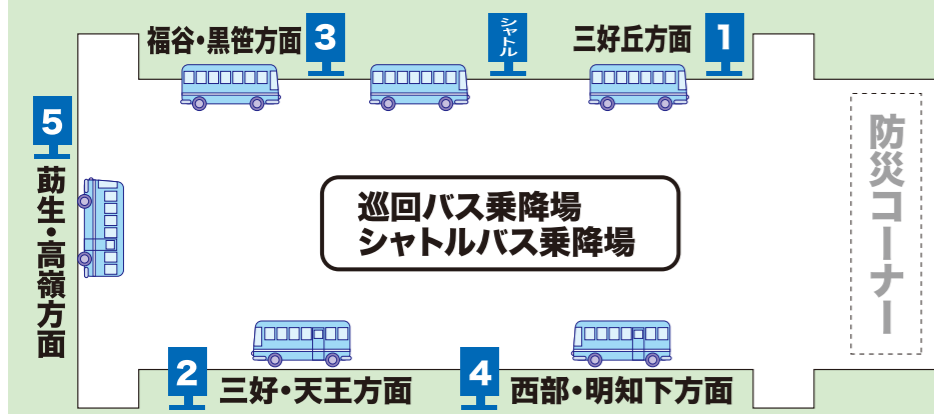

4 西部・明知下方面

緑と花のセンター	①明知下公民館	②福田	③わらび福祉園	④西一色児童館	⑤三好荒池	⑥三好下公民館	緑と花のセンター
8:15	8:20	8:28	8:32	8:35	8:38	8:43	8:55
8:35	8:40	8:48	8:52	8:55	8:58	9:03	9:15
9:10	9:15	9:23	9:27	9:30	9:33	9:38	9:50
9:35	9:40	9:48	9:52	9:55	9:58	10:03	10:15
10:10	10:15	10:23	10:27	10:30	10:33	10:38	10:50
10:35	10:40	10:48	10:52	10:55	10:58	11:03	11:15
11:05	11:10	11:18	11:22	11:25	11:28	11:33	11:45
11:30	11:35	11:43	11:47	11:50	11:53	11:58	12:10
12:20	12:25	12:33	12:37	12:40	12:43	12:48	13:00
12:45	12:50	12:58	13:02	13:05	13:08	13:13	13:25
13:20	13:25	13:33	13:37	13:40	13:43	13:48	14:00
14:00	14:05	14:13	14:17	14:20	14:23	14:28	14:40
14:30	14:35	14:43	14:47	14:50	14:53	14:58	-
15:00	15:05	15:13	15:17	15:20	15:23	15:28	-

5 訪生・高嶺方面

緑と花のセンター	①東山老人憩の家	②天竜園	③かね貞	④薬王寺	⑤訪生公民館	⑥しおみの丘	緑と花のセンター
8:25	8:31	8:35	8:38	8:41	8:44	8:48	8:57
8:55	9:01	9:05	9:08	9:11	9:14	9:18	9:27
9:15	9:21	9:25	9:28	9:31	9:34	9:38	9:47
9:50	9:56	10:00	10:03	10:06	10:09	10:13	10:22
10:30	10:36	10:40	10:43	10:46	10:49	10:53	11:02
11:15	11:21	11:25	11:28	11:31	11:34	11:38	11:47
12:00	12:06	12:10	12:13	12:16	12:19	12:23	12:32
12:45	12:51	12:55	12:58	13:01	13:04	13:08	13:17
13:05	13:11	13:15	13:18	13:21	13:24	13:28	13:37
13:35	13:41	13:45	13:48	13:51	13:54	13:58	14:07
14:00	14:06	14:10	14:13	14:16	14:19	14:23	14:32
14:30	14:36	14:40	14:43	14:46	14:49	14:53	-
15:00	15:06	15:10	15:13	15:16	15:19	15:23	-